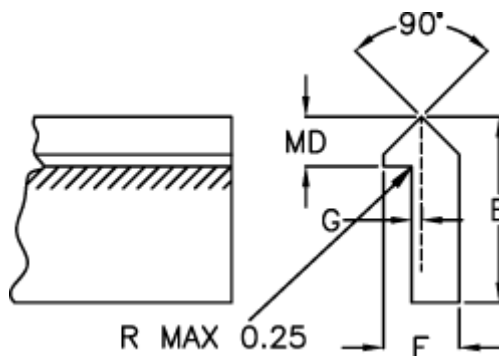

Varenummer: 055614000
Beskrivelse: Skinne TS1 4000mm

Mål

E = 11.09

F = 4.74

G = 0.78

Kg/m = 0.272

MD(T) = 3.17